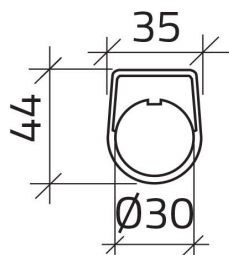

Datenblatt

030TN1-5
Schrifteinlage "SALITA"

Merkmale

Baureihe	Schrifteinlagen Ø 30
Komponenten	Beschriftete Schrifteinlagen
Artikel-Nr.	030TN1-5
Beschreibung	Schrifteinlage "SALITA"
Farbe	Nero
Gewicht - gr	1,0
Zolltarifnummer	85365080
GTIN	8052878039066

Dati tecnici

Disegni tecnici

SALITA