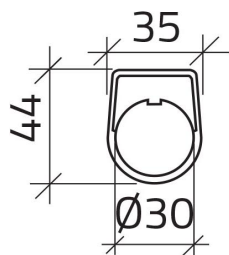

Disegni tecnici

SALITA