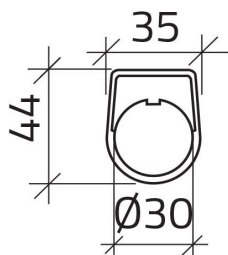

Disegni tecnici

SALITA