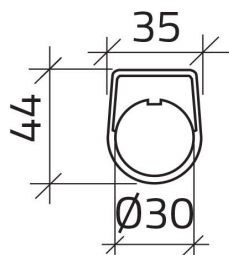

Scheda Dati

030TN1-5
Plaquette "SALITA"

Caratteristiche

Portée	Plaquettes Ø 30
Componente	Plaquettes avec textes
Code	030TN1-5
Désignation des marchandises	Plaque "SALITA"
Couleur	Nero
Peso	1,0
Tariffa doganale	85365080
GTIN	8052878039066

Dati tecnici

Disegni tecnici

SALITA