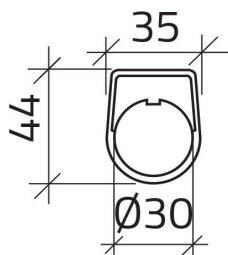

Scheda Dati

030TN1-5
Targhetta "SALITA"

Caratteristiche

Gamma	Targhette Ø 30
Componente	Targhette con diciture
Codice	030TN1-5
Descrizione	Targhetta "SALITA"
Colore	Nero
Peso	1,0
Tariffa doganale	85365080
GTIN	8052878039066

Dati tecnici

Disegni tecnici

SALITA