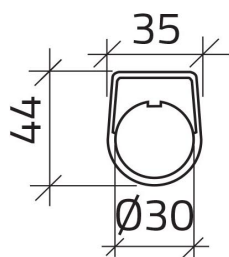

## Datenblatt

030TN1-6  
Schrifteinlage "DISCESA"

## Merkmale

<b>Baureihe</b>	Schrifteinlagen Ø 30
<b>Komponenten</b>	Beschriftete Schrifteinlagen
<b>Artikel-Nr.</b>	030TN1-6
<b>Beschreibung</b>	Schrifteinlage "DISCESA"
<b>Farbe</b>	Nero
<b>Gewicht - gr</b>	1,0
<b>Zolltarifnummer</b>	85365080
<b>GTIN</b>	8052878039073

## Technische Zeichnungen

---

DISCESA