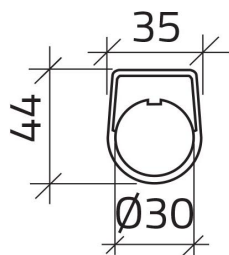

Scheda Dati

030TN1-7
Placa "DESTRA"

Caratteristiche

| | |
|------------------|---------------------|
| Rango | Placas Ø 30 |
| Componente | Placas con leyendas |
| Código | 030TN1-7 |
| Descripción | Placa "DESTRA" |
| Color | Nero |
| Peso | 1,0 |
| Tariffa doganale | 85365080 |
| GTIN | 8052878039080 |

Dati tecnici

Disegni tecnici

DESTRA