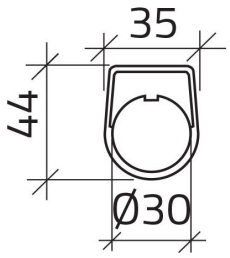

Technische tekeningen

APRE