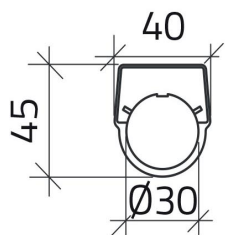

Disegni tecnici

MARCIA ARRESTO