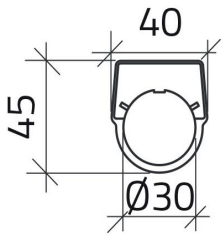

Datablad

030TN2-2

Zelfklevend etiket "AUTOMATICO-SEMIAUTOMATICO"

Kenmerken

Bereik	Plaatjes Ø 30
Component	Zelfklevende plaatjes met opschriften
Rubriek	030TN2-2
Omschrijving	Zelfklevend etiket "AUTOMATICO-SEMIAUTOMATICO"
Kleur	Nero
Gewicht	1,0
Douanetarief	85365080
GTIN	8052878039158

Technische gegevens

Technische tekeningen

AUTOMATICO SEMIAUTOM.