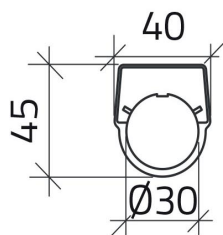

Datablad

030TN2-2

Zelfklevend etiket "AUTOMATICO-SEMIAUTOMATICO"

Kenmerken

Bereik	Plaatjes Ø 30
Component	Zelfklevende plaatjes met opschriften
Rubriek	030TN2-2
Omschrijving	Zelfklevend etiket "AUTOMATICO-SEMIAUTOMATICO"
Kleur	Nero
Gewicht	1,0
Douanetarief	85365080
GTIN	8052878039158

Technische gegevens

Technische tekeningen

AUTOMATICO SEMIAUTOM.