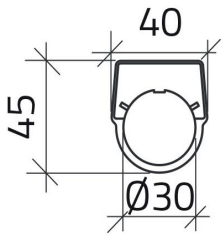

Datablad

030TN2-3

Zelfklevend etiket "AUTOMATICO-MANUALE"

Kenmerken

Bereik	Plaatjes Ø 30
Component	Zelfklevende plaatjes met opschriften
Rubriek	030TN2-3
Omschrijving	Zelfklevend etiket "AUTOMATICO-MANUALE"
Kleur	Nero
Gewicht	1,0
Douanetarief	85365080
GTIN	8052878039165

Technische gegevens

Technische tekeningen

AUTOMATICO MANUALE