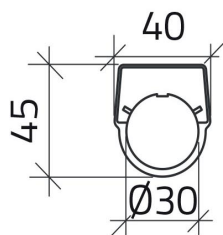

Technische Zeichnungen

ESCLUSO INCLUSO