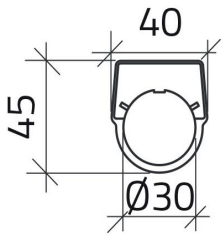

Disegni tecnici

ESCLUSO INCLUSO