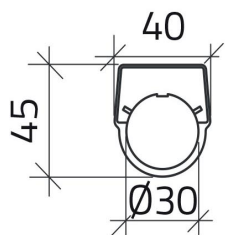

Disegni tecnici

ESCLUSO INCLUSO