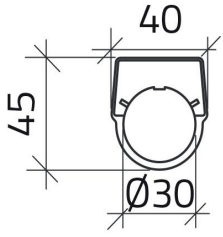

Disegni tecnici

INSERITO   DISINSERITO