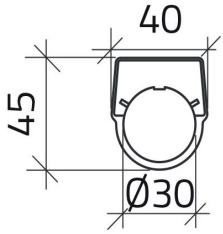

Datablad

030TN2-5

Zelfklevend etiket "INSERITO-DISINSERITO"

Kenmerken

Bereik	Plaatjes Ø 30
Component	Zelfklevende plaatjes met opschriften
Rubriek	030TN2-5
Omschrijving	Zelfklevend etiket "INSERITO-DISINSERITO"
Kleur	Nero
Gewicht	1,0
Douanetarief	85365080
GTIN	8052878039189

Technische gegevens

Technische tekeningen

INSERITO DISINSERITO