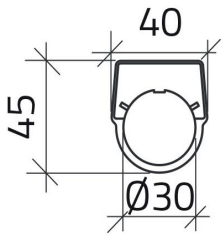

Technische Zeichnungen

0

1