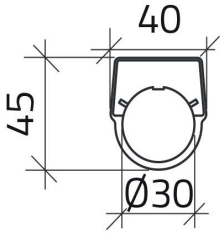

Technische Zeichnungen

---

0 1