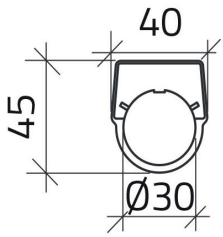

Disegni tecnici

0 1