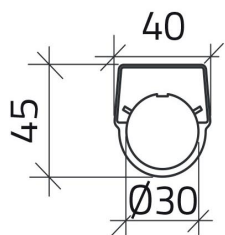

Scheda Dati

030TN2-6
Targhetta "0 - 1"

Caratteristiche

Gamma	Targhette Ø 30
Componente	Targhette con diciture
Codice	030TN2-6
Descrizione	Targhetta "0 - 1"
Colore	Nero
Peso	1,0
Tariffa doganale	85365080
GTIN	8052878039196

Dati tecnici

Disegni tecnici

0 1