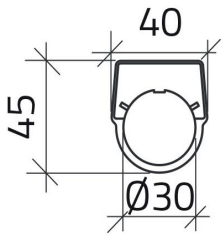

Datablad

030TN2-6

Zelfklevend etiket "0 - 1"

Kenmerken

Bereik	Plaatjes Ø 30
Component	Zelfklevende plaatjes met opschriften
Rubriek	030TN2-6
Omschrijving	Zelfklevend etiket "0 - 1"
Kleur	Nero
Gewicht	1,0
Douanetarief	85365080
GTIN	8052878039196

Technische gegevens

Technische tekeningen

0 1