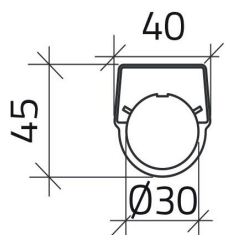

Scheda Dati

030TN2-7

Kyltti "CICLO MAN-AUTO"

Caratteristiche

Range	Kyltit Ø 30
Componente	Kyltit kirjoituksella
Code	030TN2-7
Kuvaus	Kyltti "CICLO MAN-AUTO"
Väriä	Nero
Peso	1,0
Tariffa doganale	85365080
GT	8052878039202

Dati tecnici

Disegni tecnici

CICLO
MANUALE AUTOM.