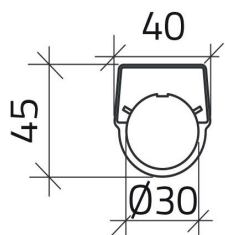

Disegni tecnici

CICLO
AUTOMATICO SEMIAUTOM.