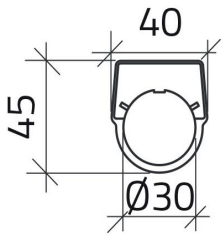

Datablad

030TN2-8

Zelfklevend etiket "CICLO AUT.-SEMIAUT."

Kenmerken

Bereik	Plaatjes Ø 30
Component	Zelfklevende plaatjes met opschriften
Rubriek	030TN2-8
Omschrijving	Zelfklevend etiket "CICLO AUT.-SEMIAUT."
Kleur	Nero
Gewicht	1,0
Douanetarief	85365080
GTIN	8052878039219

Technische gegevens

Technische tekeningen

CICLO
AUTOMATICO SEMIAUTOM.