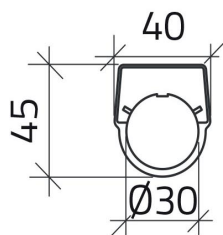

Datablad

030TN2-8

Zelfklevend etiket "CICLO AUT.-SEMIAUT."

Kenmerken

Bereik	Plaatjes Ø 30
Component	Zelfklevende plaatjes met opschriften
Rubriek	030TN2-8
Omschrijving	Zelfklevend etiket "CICLO AUT.-SEMIAUT."
Kleur	Nero
Gewicht	1,0
Douanetarief	85365080
GTIN	8052878039219

Technische gegevens

Technische tekeningen

CICLO
AUTOMATICO SEMIAUTOM.