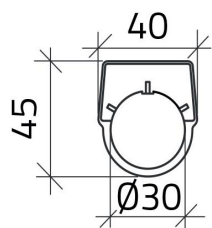

Technische Zeichnungen

0 1 2