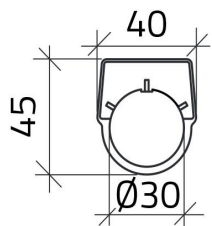

Datenblatt

030TN3-1

Schrifteinlage "0 - 1 - 2"

Merkmale

Baureihe	Schrifteinlagen Ø 30
Komponenten	Beschriftete Schrifteinlagen
Artikel-Nr.	030TN3-1
Beschreibung	Schrifteinlage "0 - 1 - 2"
Farbe	Nero
Gewicht - gr	1,0
Zolltarifnummer	85365080
GTIN	8052878039240

Dati tecnici

Disegni tecnici

0 1 2