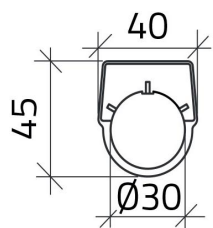

Technische Zeichnungen

0 1 2