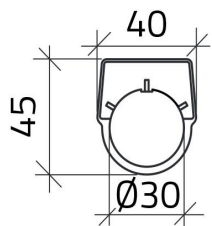

Disegni tecnici

---

0 1 2