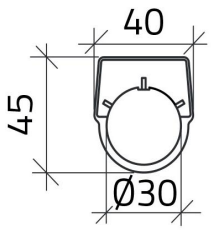

Dibujos técnicos

0 1 2