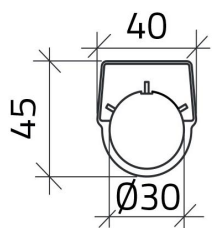

Hoja de datos

030TN3-1

Placa "0 - 1 - 2"

Características

Rango	Placas Ø 30
Componente	Placas con leyendas
Código	030TN3-1
Descripción	Placa "0 - 1 - 2"
Color	Nero
Peso	1,0
Arancel aduanero	85365080
GTIN	8052878039240

Datos técnicos

Dibujos técnicos

0 1 2