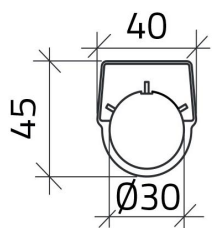

## Fiche technique

030TN3-1

Plaquette "0 - 1 - 2"

## Caractéristiques

<b>Portée</b>	Plaquettes Ø 30
<b>Composant</b>	Plaquettes avec textes
<b>Code</b>	030TN3-1
<b>Désignation des marchandises</b>	Plaquette "0 - 1 - 2"
<b>Couleur</b>	Nero
<b>Poids</b>	1,0
<b>Tarif douanier</b>	85365080
<b>GTIN</b>	8052878039240