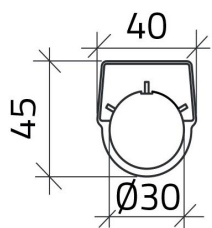

Disegni tecnici

0 1 2