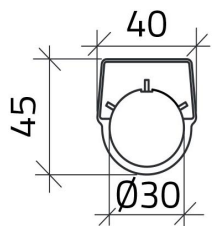

Disegni tecnici

0 1 2