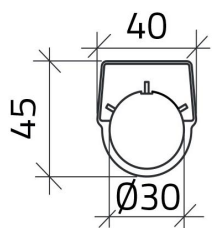

Disegni tecnici

---

0 1 2