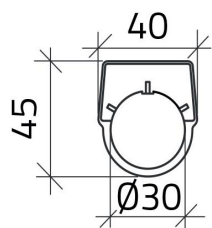

Datablad

030TN3-1

Zelfklevend etiket "0 - 1 - 2"

Kenmerken

Bereik	Plaatjes Ø 30
Component	Zelfklevende plaatjes met opschriften
Rubriek	030TN3-1
Omschrijving	Zelfklevend etiket "0 - 1 - 2"
Kleur	Nero
Gewicht	1,0
Douanetarief	85365080
GTIN	8052878039240

Technische gegevens

Technische tekeningen

0 1 2