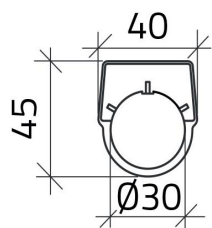

## Datablad

030TN3-1

Zelfklevend etiket "0 - 1 - 2"

## Kenmerken

<b>Bereik</b>	Plaatjes Ø 30
<b>Component</b>	Zelfklevende plaatjes met opschriften
<b>Rubriek</b>	030TN3-1
<b>Omschrijving</b>	Zelfklevend etiket "0 - 1 - 2"
<b>Kleur</b>	Nero
<b>Gewicht</b>	1,0
<b>Douanetarief</b>	85365080
<b>GTIN</b>	8052878039240