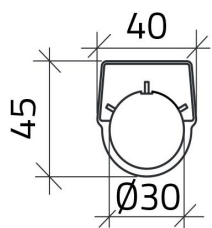

Scheda Dati

030TN3-1

Placa "0 - 1 - 2"

Caratteristiche

Gama	Placas Ø 30
Componente	Placas com dizeres
Código	030TN3-1
Descrição	Placa "0 - 1 - 2"
Cor	Nero
Peso	1,0
Tariffa doganale	85365080
GTIN	8052878039240

Dati tecnici

Disegni tecnici

0 1 2