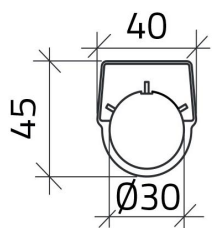

Hoja de datos

030TN3-2

Placa "1 - 0 - 2"

Características

Rango	Placas Ø 30
Componente	Placas con leyendas
Código	030TN3-2
Descripción	Placa "1 - 0 - 2"
Color	Nero
Peso	1,0
Arancel aduanero	85365080
GTIN	8052878039257

Datos técnicos

Dibujos técnicos

1 0 2