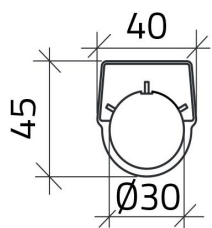

Scheda Dati

030TN3-2

Placa "1 - 0 - 2"

Caratteristiche

Rango	Placas Ø 30
Componente	Placas con leyendas
Código	030TN3-2
Descripción	Placa "1 - 0 - 2"
Color	Nero
Peso	1,0
Tariffa doganale	85365080
GTIN	8052878039257

Dati tecnici

Disegni tecnici

1 0 2