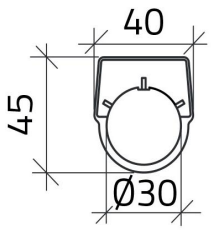

Hoja de datos

030TN3-2

Placa "1 - 0 - 2"

Características

Rango	Placas Ø 30
Componente	Placas con leyendas
Código	030TN3-2
Descripción	Placa "1 - 0 - 2"
Color	Nero
Peso	1,0
Arancel aduanero	85365080
GTIN	8052878039257

Datos técnicos

Dibujos técnicos

1 0 2