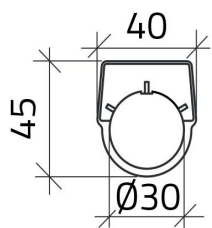

Scheda Dati

030TN3-2

Targhetta "1 - 0 - 2"

Caratteristiche

Gamma	Targhette Ø 30
Componente	Targhette con diciture
Codice	030TN3-2
Descrizione	Targhetta "1 - 0 - 2"
Colore	Nero
Peso	1,0
Tariffa doganale	85365080
GTIN	8052878039257

Dati tecnici

Disegni tecnici

1 0 2