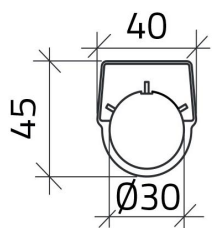

Disegni tecnici

1 0 2