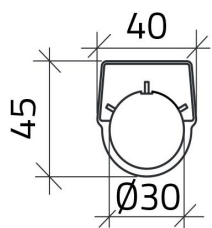

Scheda Dati

030TN3-2

Zelfklevend etiket "1 - 0 - 2"

Caratteristiche

Bereik	Plaatjes Ø 30
Componente	Zelfklevende plaatjes met opschriften
Rubriek	030TN3-2
Omschrijving	Zelfklevend etiket "1 - 0 - 2"
Kleur	Nero
Peso	1,0
Tariffa doganale	85365080
GTIN	8052878039257

Dati tecnici

Disegni tecnici

1 0 2