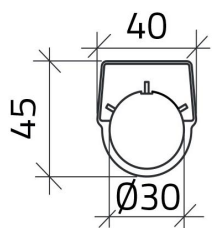

Datablad

030TN3-2

Zelfklevend etiket "1 - 0 - 2"

Kenmerken

Bereik	Plaatjes Ø 30
Component	Zelfklevende plaatjes met opschriften
Rubriek	030TN3-2
Omschrijving	Zelfklevend etiket "1 - 0 - 2"
Kleur	Nero
Gewicht	1,0
Douanetarief	85365080
GTIN	8052878039257

Technische gegevens

Technische tekeningen

1 0 2