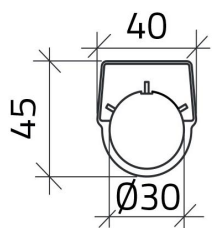

Datablad

030TN3-2

Zelfklevend etiket "1 - 0 - 2"

Kenmerken

| | |
|---------------------|---------------------------------------|
| Bereik | Plaatjes Ø 30 |
| Component | Zelfklevende plaatjes met opschriften |
| Rubriek | 030TN3-2 |
| Omschrijving | Zelfklevend etiket "1 - 0 - 2" |
| Kleur | Nero |
| Gewicht | 1,0 |
| Douanetarief | 85365080 |
| GTIN | 8052878039257 |

Technische gegevens

Technische tekeningen

1 0 2