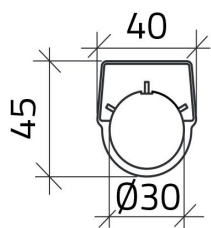

Technical drawings

CICLO
MANUALE 0 AUTOM.