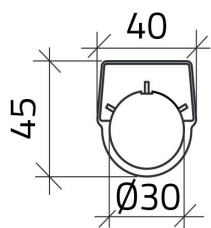

Disegni tecnici

CICLO
MANUALE 0 AUTOM.