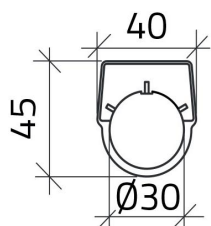

Fiche technique

030TN3-3

Plaquette "MAN.- 0 - AUT."

Caractéristiques

Portée	Plaquettes Ø 30
Composant	Plaquettes avec textes
Code	030TN3-3
Désignation des marchandises	Plaquette "MAN.- 0 - AUT."
Couleur	Nero
Poids	1,0
Tarif douanier	85365080
GTIN	8052878039264

Données techniques

Dessins techniques

CICLO
MANUALE 0 AUTOM.