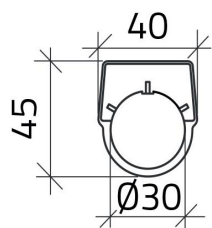

Datablad

030TN3-3

Zelfklevend etiket "MAN.- 0 - AUT."

Kenmerken

Bereik	Plaatjes Ø 30
Component	Zelfklevende plaatjes met opschriften
Rubriek	030TN3-3
Omschrijving	Zelfklevend etiket "MAN.- 0 - AUT."
Kleur	Nero
Gewicht	1,0
Douanetarief	85365080
GTIN	8052878039264

Technische gegevens

Technische tekeningen

CICLO
MANUALE 0 AUTOM.