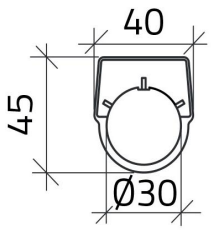

Scheda Dati

030TN3-3

Zelfklevend etiket "MAN.- 0 - AUT."

Caratteristiche

| | |
|-------------------------|---------------------------------------|
| Bereik | Plaatjes Ø 30 |
| Componente | Zelfklevende plaatjes met opschriften |
| Rubriek | 030TN3-3 |
| Omschrijving | Zelfklevend etiket "MAN.- 0 - AUT." |
| Kleur | Nero |
| Peso | 1,0 |
| Tariffa doganale | 85365080 |
| GTIN | 8052878039264 |

Dati tecnici

Disegni tecnici

CICLO
MANUALE 0 AUTOM.