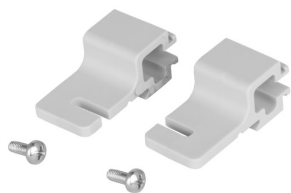

## Scheda Dati

050KFL

Kit di fissaggio lampade 050PE/050PEL

## Caratteristiche

|                         |                                       |
|-------------------------|---------------------------------------|
| <b>Gamma</b>            | Sistemi di fissaggio                  |
| <b>Componente</b>       | Kit fissaggio lampade                 |
| <b>Codice</b>           | 050KFL                                |
| <b>Descrizione</b>      | Kit di fissaggio lampade 050PE/050PEL |
| <b>Colore</b>           | Grigio RAL7035                        |
| <b>Peso</b>             | 20,0                                  |
| <b>Tariffa doganale</b> | 85365080                              |
| <b>GTIN</b>             | 8052878049027                         |