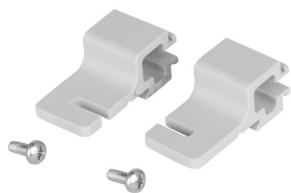

## Scheda Dati

050KFL

Kit de fixação lâmpadas 050PE/050PEL

## Caratteristiche

<b>Gama</b>	Sistemas de fixação
<b>Componente</b>	Kit fixação lâmpadas
<b>Código</b>	050KFL
<b>Descrição</b>	Kit de fixação lâmpadas 050PE/050PEL
<b>Cor</b>	Grigio RAL7035
<b>Peso</b>	20,0
<b>Tariffa doganale</b>	85365080
<b>GTIN</b>	8052878049027