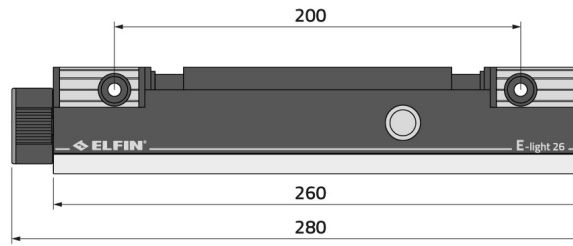

Technische Zeichnungen

- 110-240 VAC
  50-60 Hz
- 24V AC/DC
  50-60 Hz