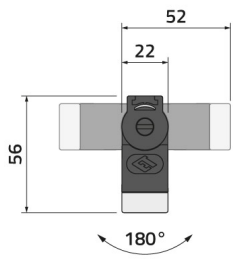

Technische Zeichnungen

- 110-240 VAC
  50-60 Hz
- 24V AC/DC
  50-60 Hz