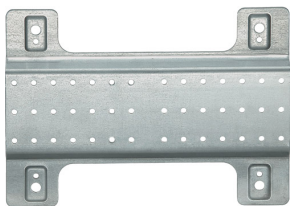

## Fiche technique

050S030

Support de fixation réversible

## Caractéristiques

<b>Portée</b>	Systèmes de fixation
<b>Composant</b>	Support de fixation réversible
<b>Code</b>	050S030
<b>Désignation des marchandises</b>	Support de fixation réversible
<b>Poids</b>	230,0
<b>Tarif douanier</b>	85365080
<b>GTIN</b>	8052878049614