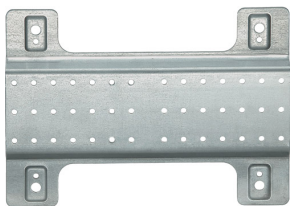

Scheda Dati

050S030

Support de fixation réversible

Caratteristiche

Portée	Systèmes de fixation
Componente	Support de fixation réversible
Code	050S030
Désignation des marchandises	Support de fixation réversible
Peso	230,0
Tariffa doganale	85365080
GTIN	8052878049614