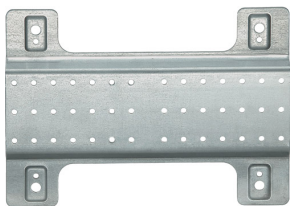

## Scheda Dati

050S030

Staffa di fissaggio reversibile

## Caratteristiche

<b>Gamma</b>	Sistemi di fissaggio
<b>Componente</b>	Staffa di fissaggio reversibile
<b>Codice</b>	050S030
<b>Descrizione</b>	Staffa di fissaggio reversibile
<b>Peso</b>	230,0
<b>Tariffa doganale</b>	85365080
<b>GTIN</b>	8052878049614