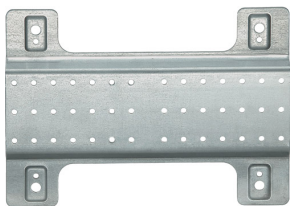

## Datablad

050S030

Reversibele bevestigingsbeugel

## Kenmerken

<b>Bereik</b>	Bevestigingssystemen
<b>Component</b>	Reversibele bevestigingsbeugel
<b>Rubriek</b>	050S030
<b>Omschrijving</b>	Reversibele bevestigingsbeugel
<b>Gewicht</b>	230,0
<b>Douanetarief</b>	85365080
<b>GTIN</b>	8052878049614