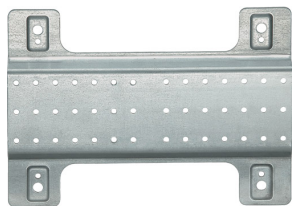

## Scheda Dati

050S030

Gancho de fixação reversível

## Caratteristiche

<b>Gama</b>	Sistemas de fixação
<b>Componente</b>	Gancho de fixação reversível
<b>Código</b>	050S030
<b>Descrição</b>	Gancho de fixação reversível
<b>Peso</b>	230,0
<b>Tariffa doganale</b>	85365080
<b>GTIN</b>	8052878049614