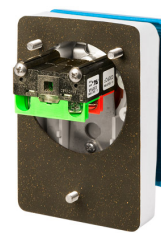

Scheda Dati

060APFBL

botão de palma, temporário, tecla cogumelo azul, sem estojo

Caratteristiche

| | |
|-------------------------|---|
| Gama | Botões de palma não luminosos |
| Componente | Botões de palma cogumelo sem estojo |
| Código | 060APFBL |
| Descrição | botão de palma, temporário, tecla cogumelo azul, sem estojo |
| Cor | Blu |
| Peso | 284,0 |
| Tariffa doganale | 85365080 |
| GTIN | 8052878050207 |