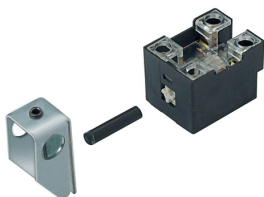

Datablad

060KM11

Kit voor extra microschakelaar, N.O.+N.C., voor pedaalschakelaar

Kenmerken

Bereik	Pedaalschakelaar
Component	Accessoires voor pedaalcommando
Rubriek	060KM11
Omschrijving	Kit voor extra microschakelaar, N.O.+N.C., voor pedaalschakelaar
Kleur	Nero
Gewicht	74,0
Douanetarief	85365080
GTIN	8052878051259