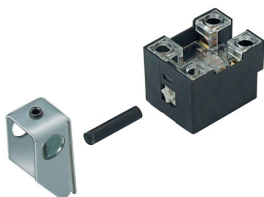

## Scheda Dati

060KM11

Kit voor extra microschakelaar, N.O.+N.C., voor pedaalschakelaar

## Caratteristiche

<b>Bereik</b>	Pedaalschakelaar
<b>Componente</b>	Accessoires voor pedaalcommando
<b>Rubriek</b>	060KM11
<b>Omschrijving</b>	Kit voor extra microschakelaar, N.O.+N.C., voor pedaalschakelaar
<b>Kleur</b>	Nero
<b>Peso</b>	74,0
<b>Tariffa doganale</b>	85365080
<b>GTIN</b>	8052878051259