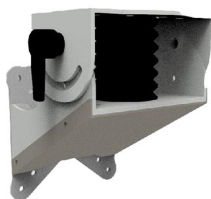

## Datenblatt

060S070F836

Adapter für verstellbare Neigung mit VESA-Schnittstelle

## Merkmale

<b>Baureihe</b>	Aufhängesysteme Linie 70
<b>Komponenten</b>	Flansche, Linie 70
<b>Artikel-Nr.</b>	060S070F836
<b>Beschreibung</b>	Adapter für verstellbare Neigung mit VESA-Schnittstelle
<b>Farbe</b>	Grigio RAL7035
<b>Gewicht - gr</b>	1500,0
<b>Zolltarifnummer</b>	76169990
<b>GTIN</b>	8052878072582