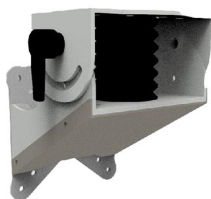

## Datablad

060S070F836

Adapter voor instelbare kanteling met VESA-interface

## Kenmerken

<b>Bereik</b>	Ophangsystemen lijn 70
<b>Component</b>	Flenzen, lijn 70
<b>Rubriek</b>	060S070F836
<b>Omschrijving</b>	Adapter voor instelbare kanteling met VESA-interface
<b>Kleur</b>	Grigio RAL7035
<b>Gewicht</b>	1500,0
<b>Douanetarief</b>	76169990
<b>GTIN</b>	8052878072582