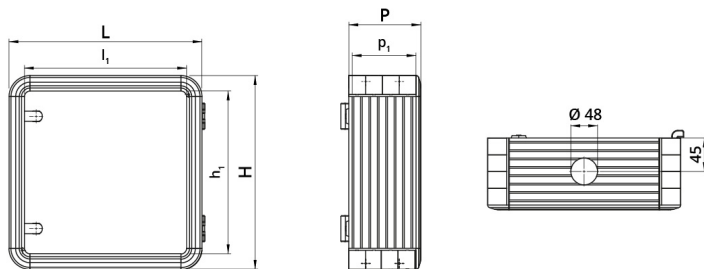

Datenblatt

060SC3535-10

Aluminiumgehäuse 350×350×100

Merkmale

Baureihe	Hänge-Bediengehäuse ohne Griffe
Komponenten	Einbautiefe 100 mm
Artikel-Nr.	060SC3535-10
Beschreibung	Aluminiumgehäuse 350×350×100
Farbe	Grigio RAL7035
Gewicht - gr	3500,0
Zolltarifnummer	76169990
GTIN	8052878073329

Technische Daten

Technische Zeichnungen

L	H	P	l ₁	h ₁	p ₁	cod
348	348	100	300	300	90	060SC3535-10
448	348	100	400	300	90	060SC4535-10
448	448	100	400	400	90	060SC4545-10
548	448	100	500	400	90	060SC5545-10
548	548	100	500	500	90	060SC5555-10
648	548	100	600	600	90	060SC6555-10
648	648	100	600	600	90	060SC6565-10