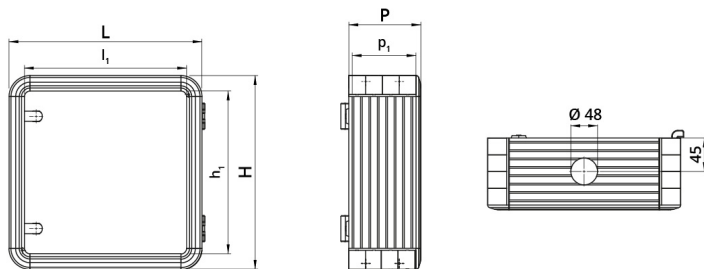

## Fiche technique

060SC3535-10

Boîtier en aluminium 350x350x100

## Caractéristiques

<b>Portée</b>	Boîtiers de commande suspendus sans poignées
<b>Composant</b>	Profondeur 100 mm
<b>Code</b>	060SC3535-10
<b>Désignation des marchandises</b>	Boîtier en aluminium 350x350x100
<b>Couleur</b>	Grigio RAL7035
<b>Poids</b>	3500,0
<b>Tarif douanier</b>	76169990
<b>GTIN</b>	8052878073329

# Dessins techniques

L	H	P	l <sub>1</sub>	h <sub>1</sub>	p <sub>1</sub>	cod
348	348	100	300	300	90	<b>060SC3535-10</b>
448	348	100	400	300	90	<b>060SC4535-10</b>
448	448	100	400	400	90	<b>060SC4545-10</b>
548	448	100	500	400	90	<b>060SC5545-10</b>
548	548	100	500	500	90	<b>060SC5555-10</b>
648	548	100	600	600	90	<b>060SC6555-10</b>
648	648	100	600	600	90	<b>060SC6565-10</b>