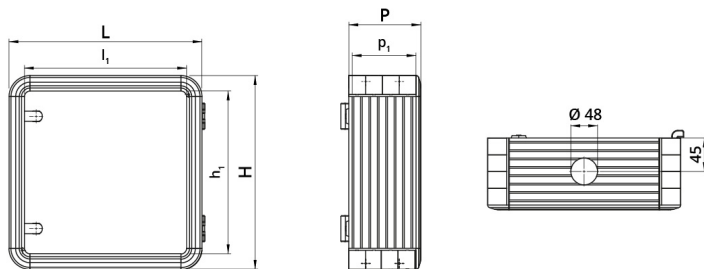

Datablad

060SC3535-10

Aluminiumkast 350x350x100

Kenmerken

Bereik	Hangende bedieningskasten zonder handgrepen
Component	Diepte 100 mm
Rubriek	060SC3535-10
Omschrijving	Aluminiumkast 350x350x100
Kleur	Grigio RAL7035
Gewicht	3500,0
Douanetarief	76169990
GTIN	8052878073329

Technische gegevens

Technische tekeningen

L	H	P	l ₁	h ₁	p ₁	cod
348	348	100	300	300	90	060SC3535-10
448	348	100	400	300	90	060SC4535-10
448	448	100	400	400	90	060SC4545-10
548	448	100	500	400	90	060SC5545-10
548	548	100	500	500	90	060SC5555-10
648	548	100	600	600	90	060SC6555-10
648	648	100	600	600	90	060SC6565-10