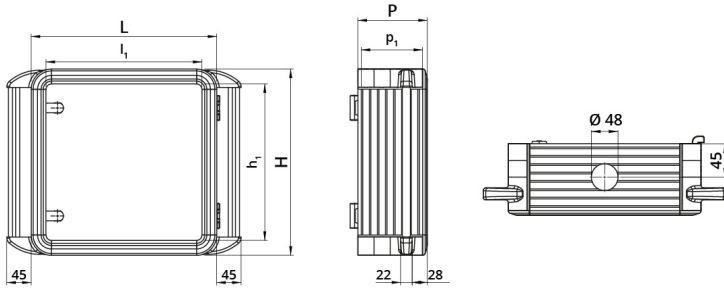

## Scheda Dati

060SC3535-10M2

Quadro alluminio 350x350x100 con maniglia laterale

## Caratteristiche

<b>Gamma</b>	Quadri di comando pensili con 2 maniglie
<b>Componente</b>	Profondità 100 mm
<b>Codice</b>	060SC3535-10M2
<b>Descrizione</b>	Quadro alluminio 350x350x100 con maniglia laterale
<b>Colore</b>	Grigio RAL7035
<b>Peso</b>	0,0
<b>Tariffa doganale</b>	76169990
<b>GTIN</b>	8052878073343

## Disegni tecnici

L	H	P	l <sub>1</sub>	h <sub>1</sub>	p <sub>1</sub>	cod
348	348	100	300	300	90	060SC3535-10M2
448	348	100	400	300	90	060SC4535-10M2
448	448	100	400	400	90	060SC4545-10M2
548	448	100	500	400	90	060SC5545-10M2
548	548	100	500	500	90	060SC5555-10M2
648	548	100	600	600	90	060SC6555-10M2
648	648	100	600	600	90	060SC6565-10M2